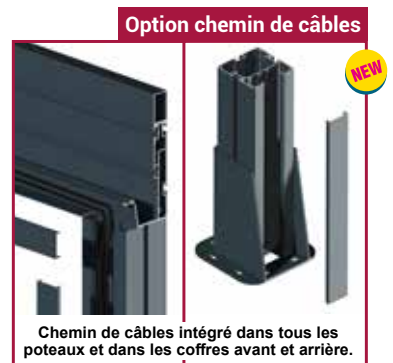

## 2 PENTES

Panneaux en position PAYSAGE.

Panneaux compatibles : 2200 mm x 1150 mm max / épaisseur 50 mm max

Profil Pied 115x115mm:  
**PA3402**

**ST45 12**