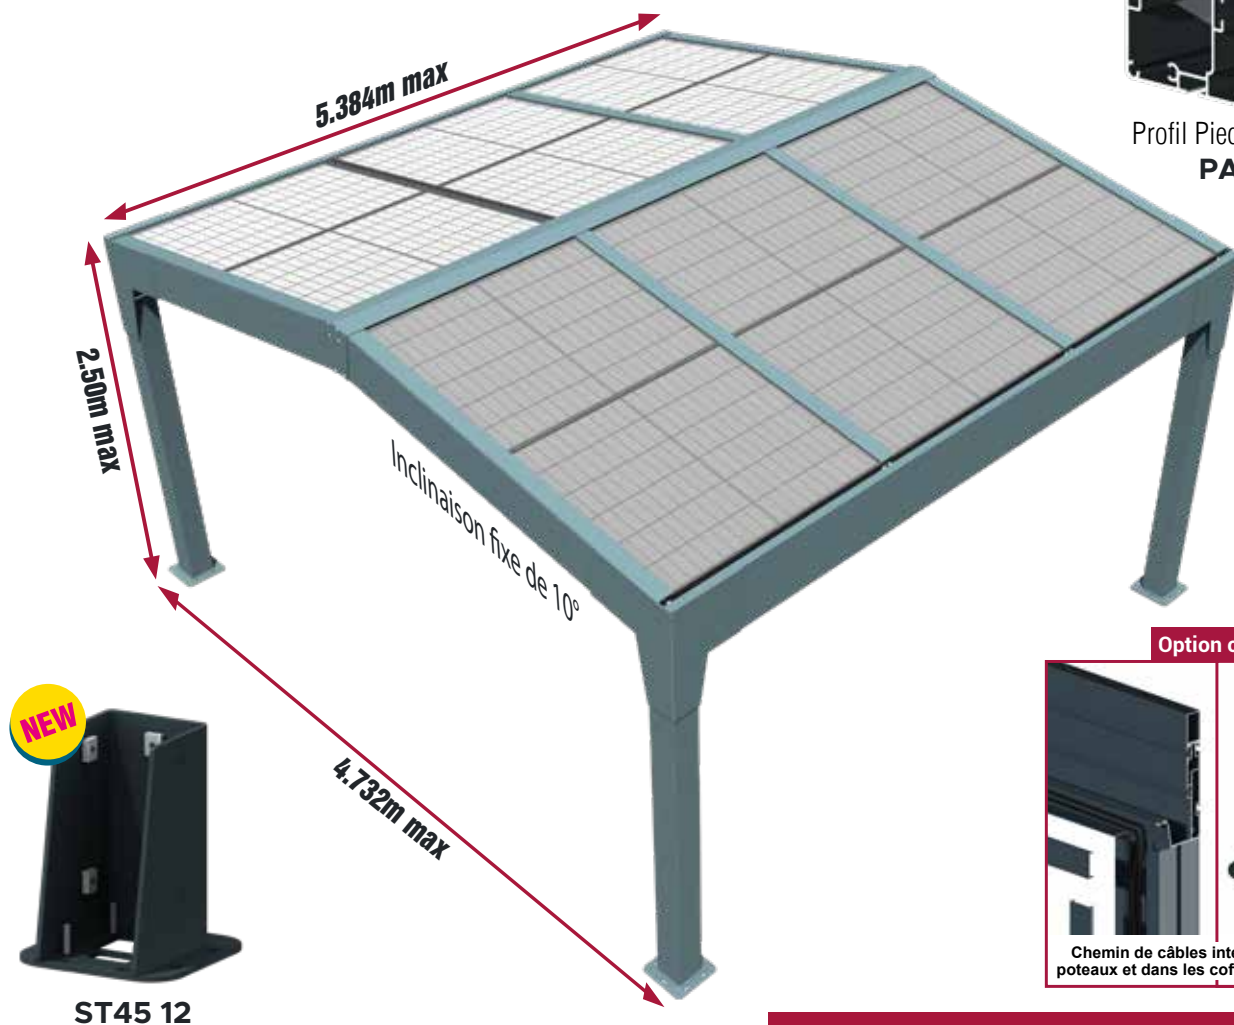

## PERGOLA HORIZON III - 2 pentes

- Double inclinaison de 10° fixe
- Armature 100% aluminium
- Grande projection
- Option LED
- Option Screen
- Option claustra

## 2 PENTES

Panneaux en position PAYSAGE.

Panneaux compatibles : 2200 mm x 1150 mm max / épaisseur 50 mm max

Profil Pied 115x115mm:  
**PA3402**

**ST45 12**